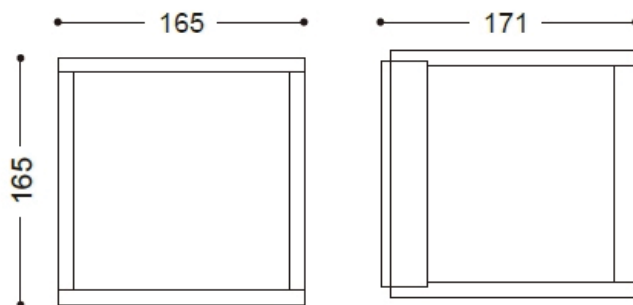

## RENZO

1800.-

DIA 165x165 mm. D 171 mm.

1x E27 MAX. LED 13W

IP 54

- Black
- Aluminium body
- PC diffuser

WALL LIGHT