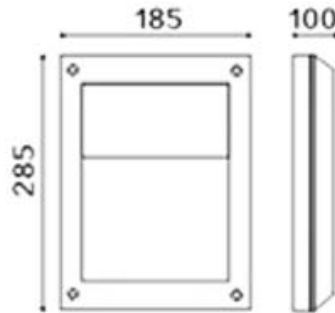

## RITA

1500.-

DIA 185x285 mm. D 100 mm.

1x E27 MAX. LED 13W

IP 54

- Black
- Aluminium body
- PC diffuser