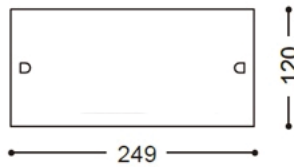

## RANDI

1500.-

DIA 120x249 mm. H 135 mm.

2x E27 MAX. LED 13W

IP 54

Black

Aluminium body

PC diffuser