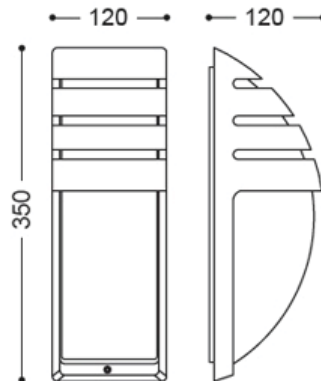

## RIO

1500.-

DIA 120x350 mm. D 120 mm.

1x E27 MAX. LED 13W

Black

Aluminium body

PC diffuser

WALL LIGHT