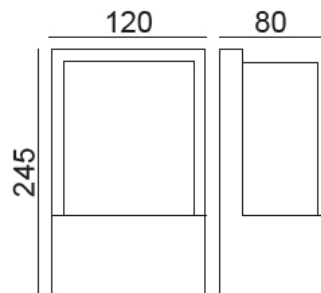

## ROCCO

1800.-

DIA 120x245 mm. D 80 mm.

1x E27 MAX. LED 13W

IP 54

Black

Aluminium body

PC diffuser