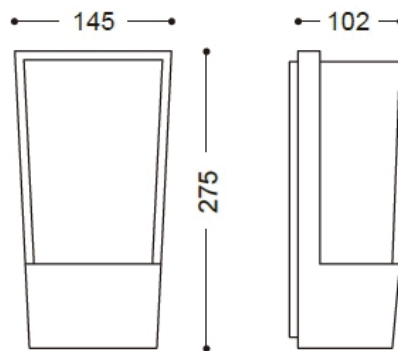

## ROMA

1650.-

DIA 145x275 mm. D 102 mm.

1x E27 MAX. LED 13W

IP 54

Black

Aluminium body

PC diffuser