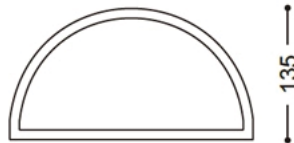

## RANDI

1500.-

DIA 120x249 mm. H 135 mm.

2x E27 MAX. LED 13W

IP 54

Black

Aluminium body

PC diffuser