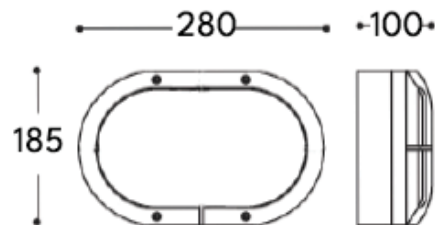

## RISTON

1500.-

DIA 185x280 mm. D 100 mm.

1x E27 MAX. LED 13W

IP 54

- Black
- Aluminium body
- PC diffuser

WALL LIGHT