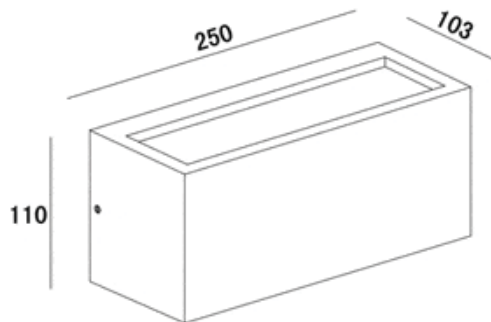

1850.-

DIA 110x250 mm. D 103 mm.

1x E27 MAX. LED 13W

IP 54

- ● Black / Grey
- Aluminium body
- PC diffuser

RENZO

1800.-

DIA 165x165 mm. D 171 mm.